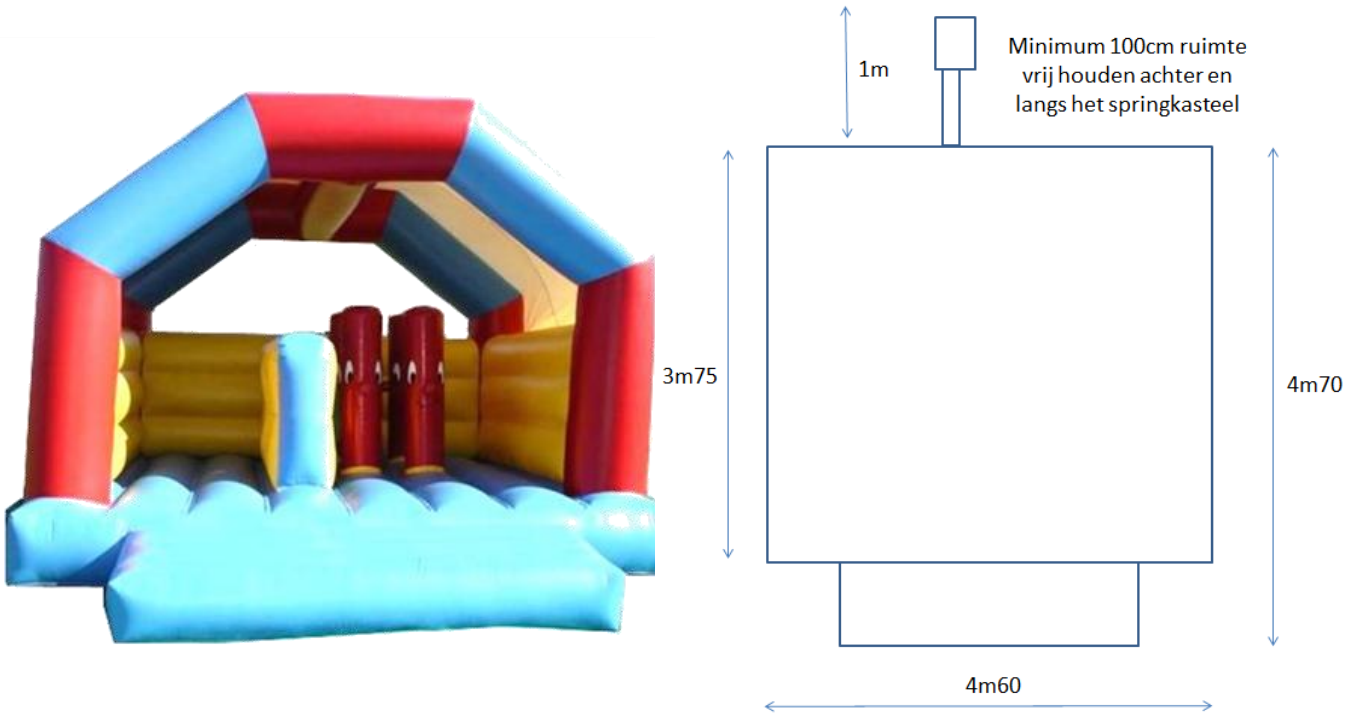

### SPRINGKASTEEL

Geschikt voor:

Tot 8 kinderen (niet geschikt voor volwassenen)

Overdekt: Ja

Vrije ruimte te voorzien:

B 6m x D 6m x H 4m50

Stroombenodigdheden:

220 V ( 1400W) Gelieve een verlengkabel te voorzien.